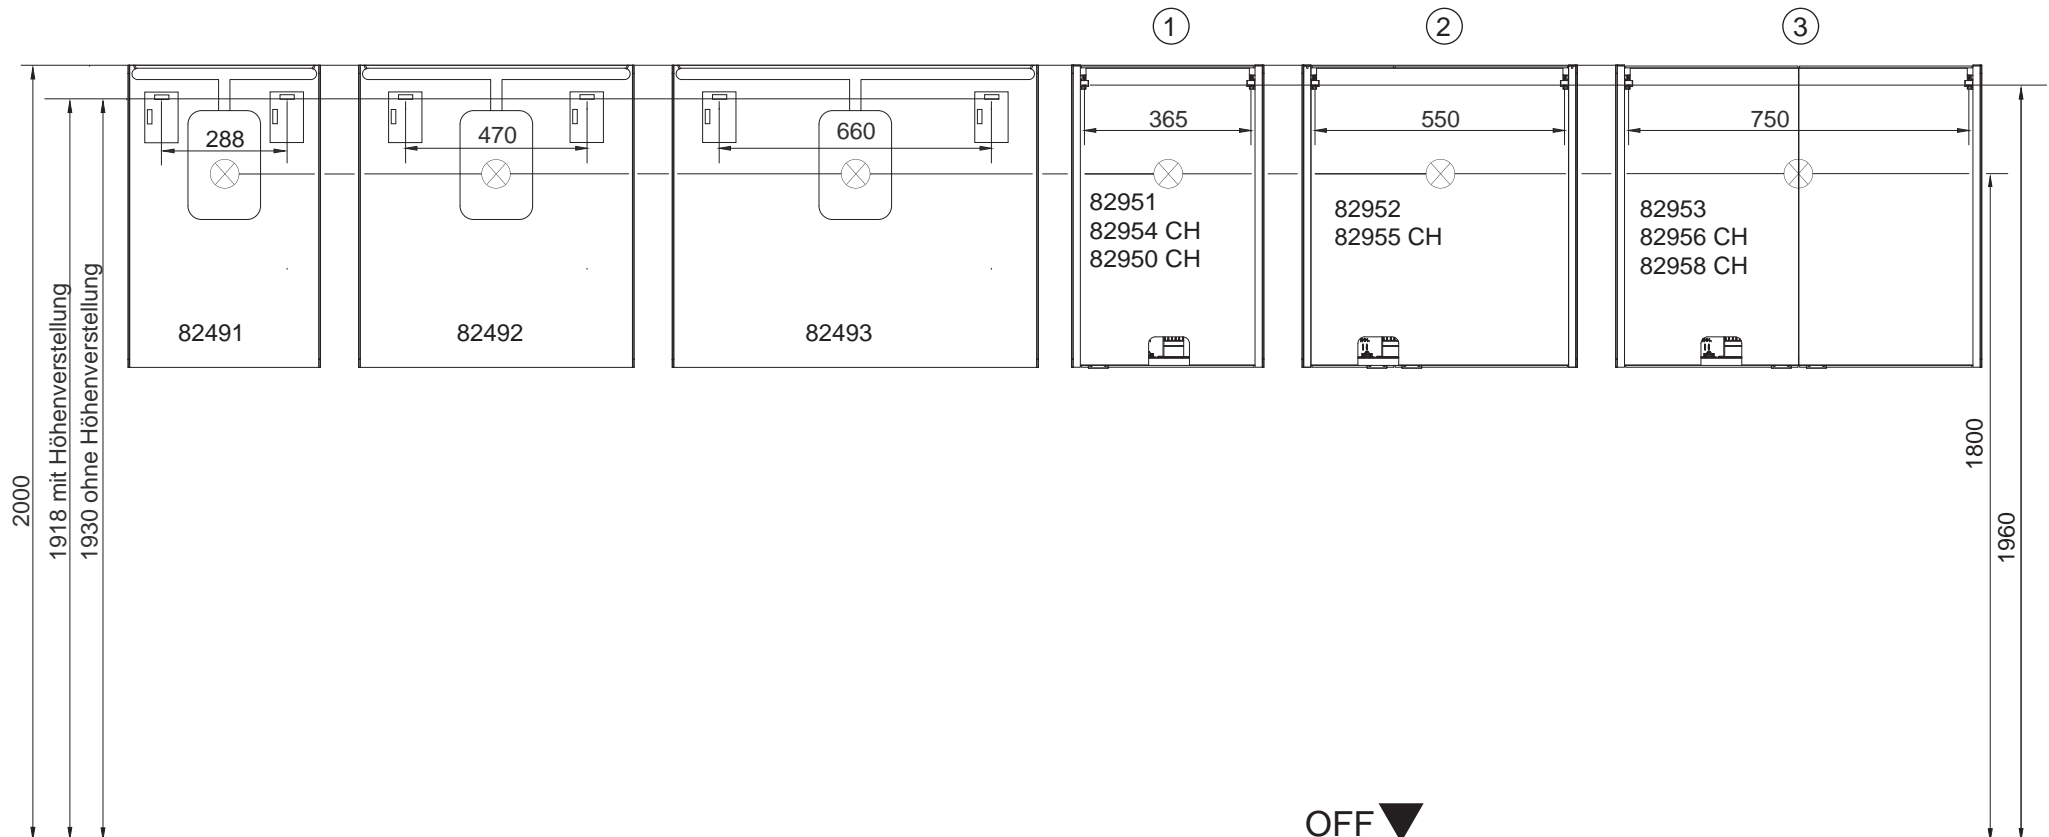

① = Art-Nr. Hornbach: 5826951  
Art-Nr. Fackelmann: 82691

Art-Nr. Hornbach: 5941806 CH  
Art-Nr. Fackelmann: 82694

② = Art-Nr. Hornbach: 5826952  
Art-Nr. Fackelmann: 82692

Art-Nr. Hornbach: 5941807 CH  
Art-Nr. Fackelmann: 82695

③ = Art-Nr. Hornbach: 5826953  
Art-Nr. Fackelmann: 82693

Art-Nr. Hornbach: 5941808 CH  
Art-Nr. Fackelmann: 82696

LED-LINE / SALENTA Bohrmaße  
07.12.2015 chbe01

Ansicht von hinten

aledline\_salenta.ai

Maßangaben in mm.